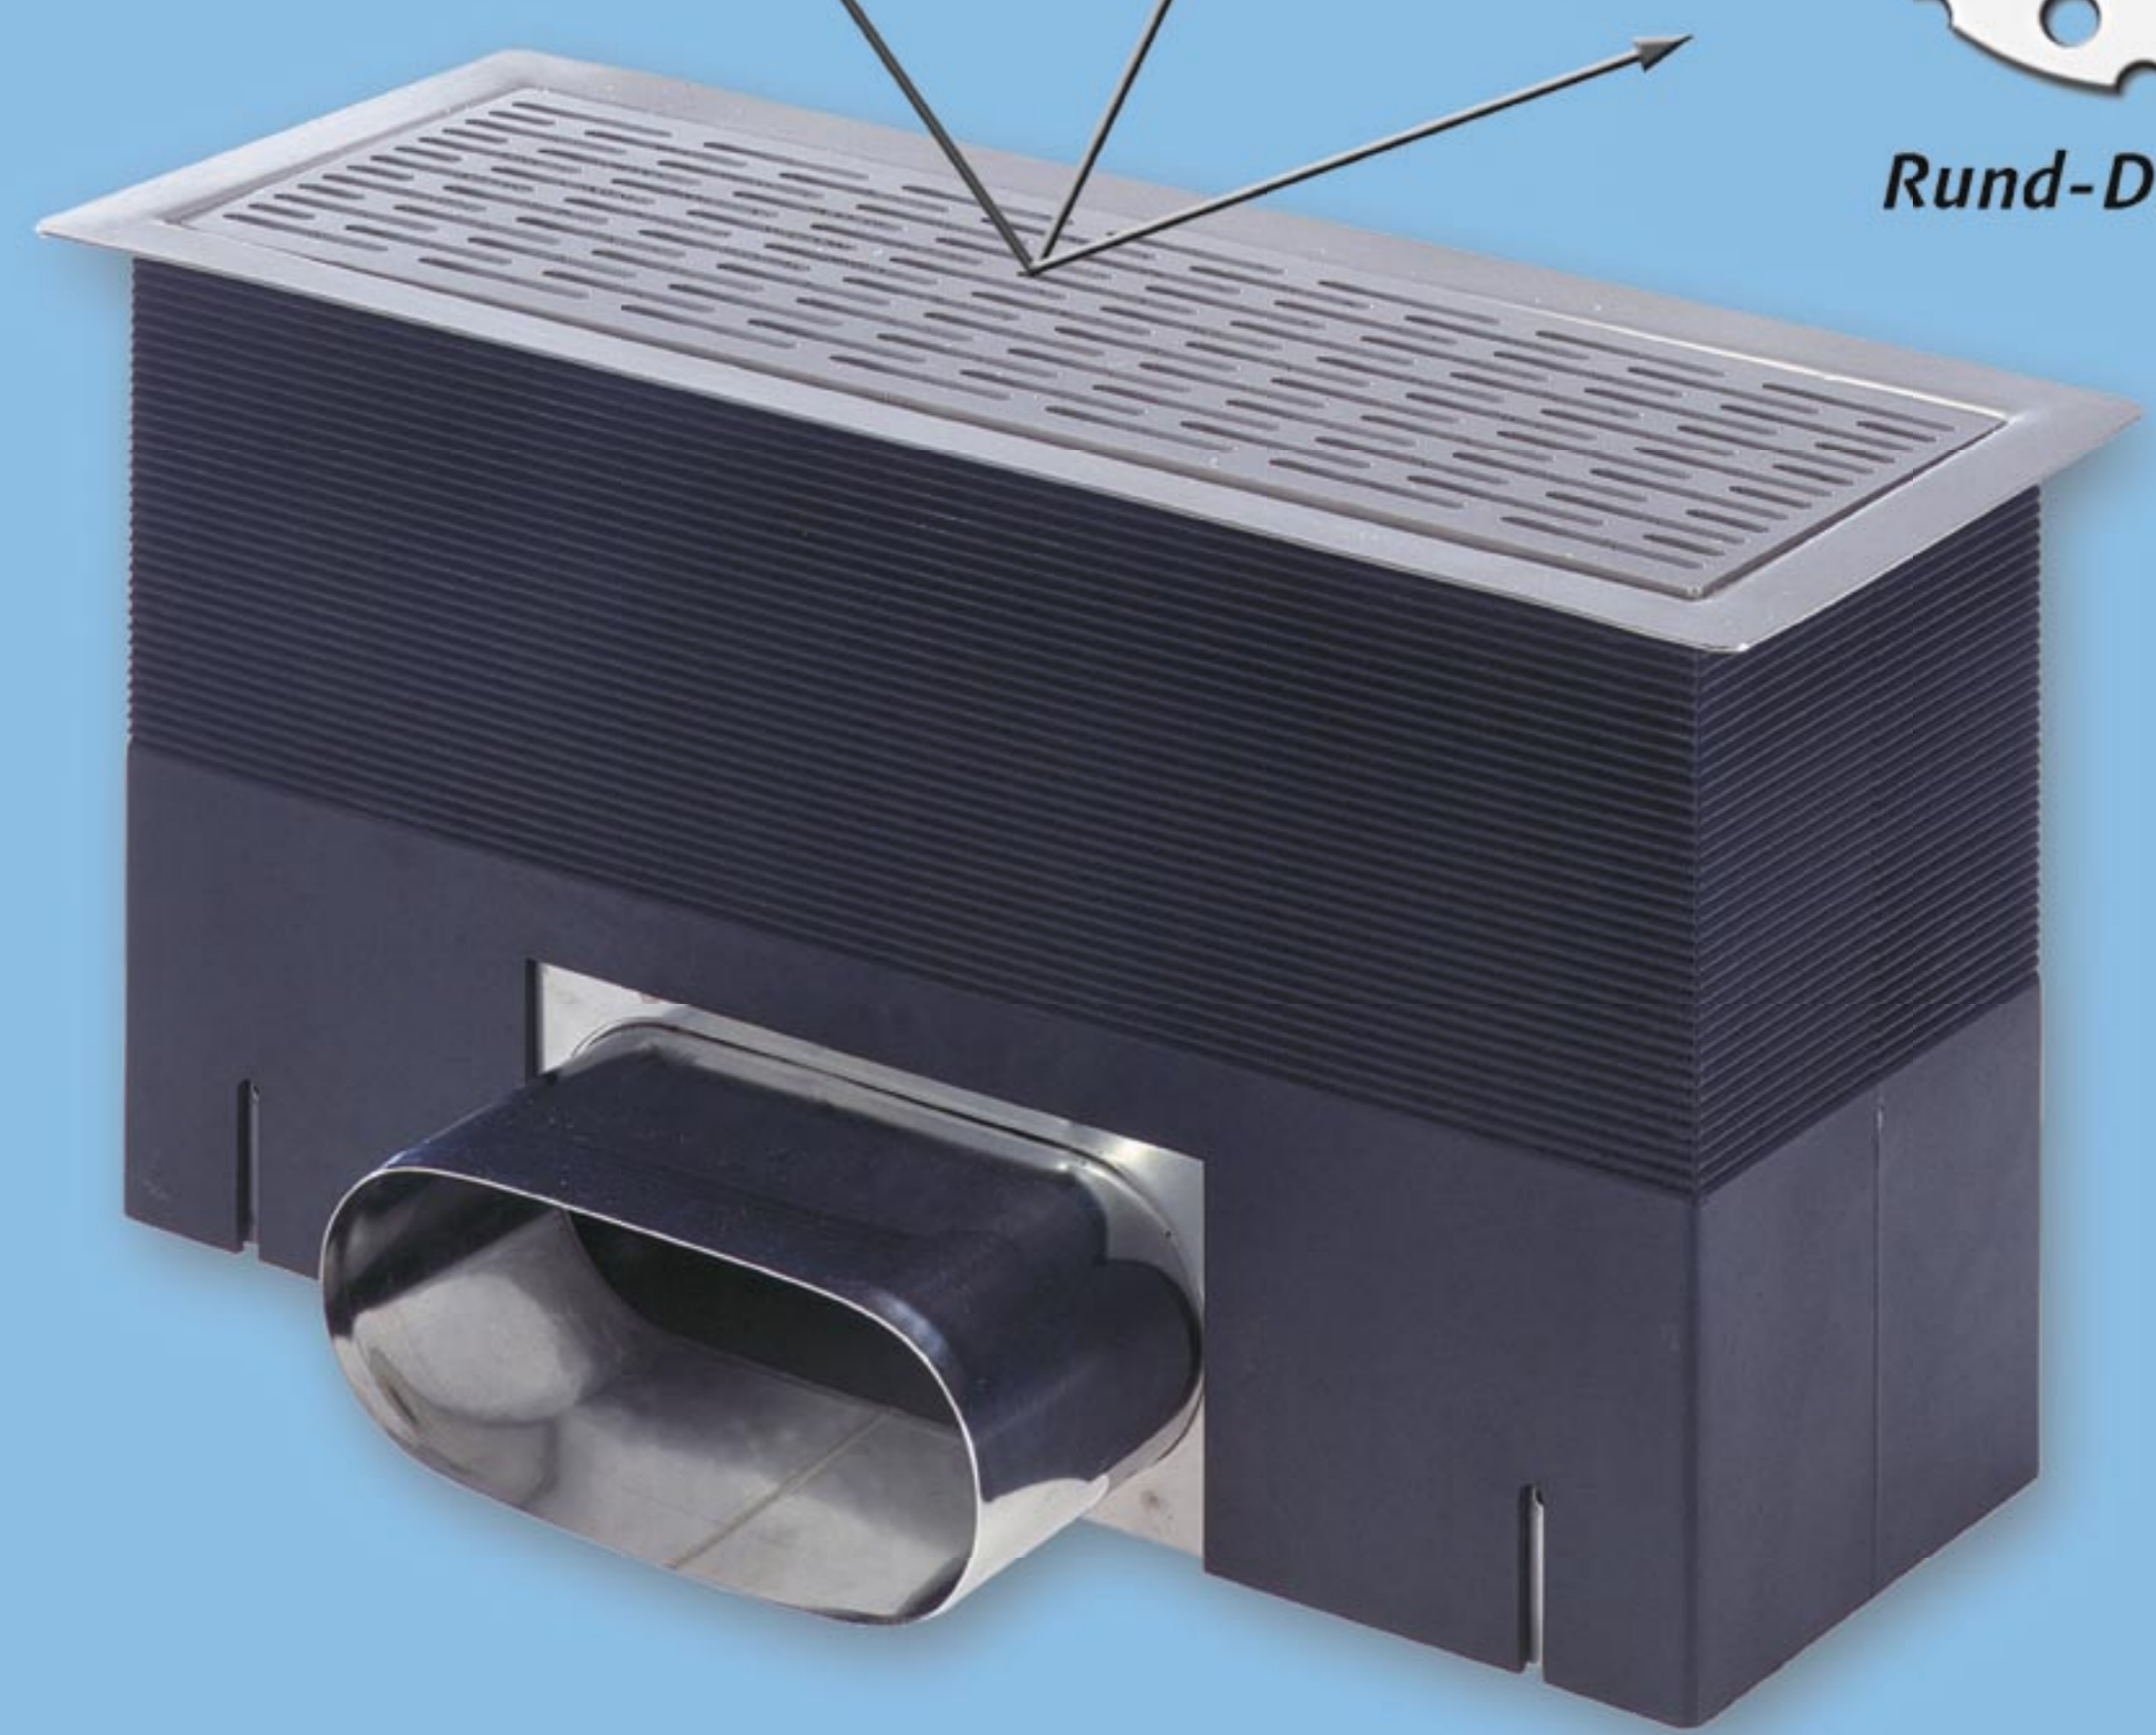

## Wohnungslüftung mit System!

Sorgfältig aufeinander  
abgestimmte Bauteile  
garantieren eine  
einwandfreie  
Funktion.  
Alle Bauteile sind  
aus hochwertigen  
Materialien  
hergestellt.

**Ab sofort  
verschiedene  
Luftdesign-  
Durchlässe  
lieferbar!**

Abluftventil ALF

Wand-Zuluftdurchlass BKZ

Abluftventil AVD

Quadrofix

Zuluftventil ZWD

Fußboden-/Wandaulass (Rohbauset)  
mit Lüftungsgitter (Fertigmontageset)  
Material Gitter: Edelstahl  
gebürstet, hochglanzpoliert oder weiß  
pulverbeschichtet