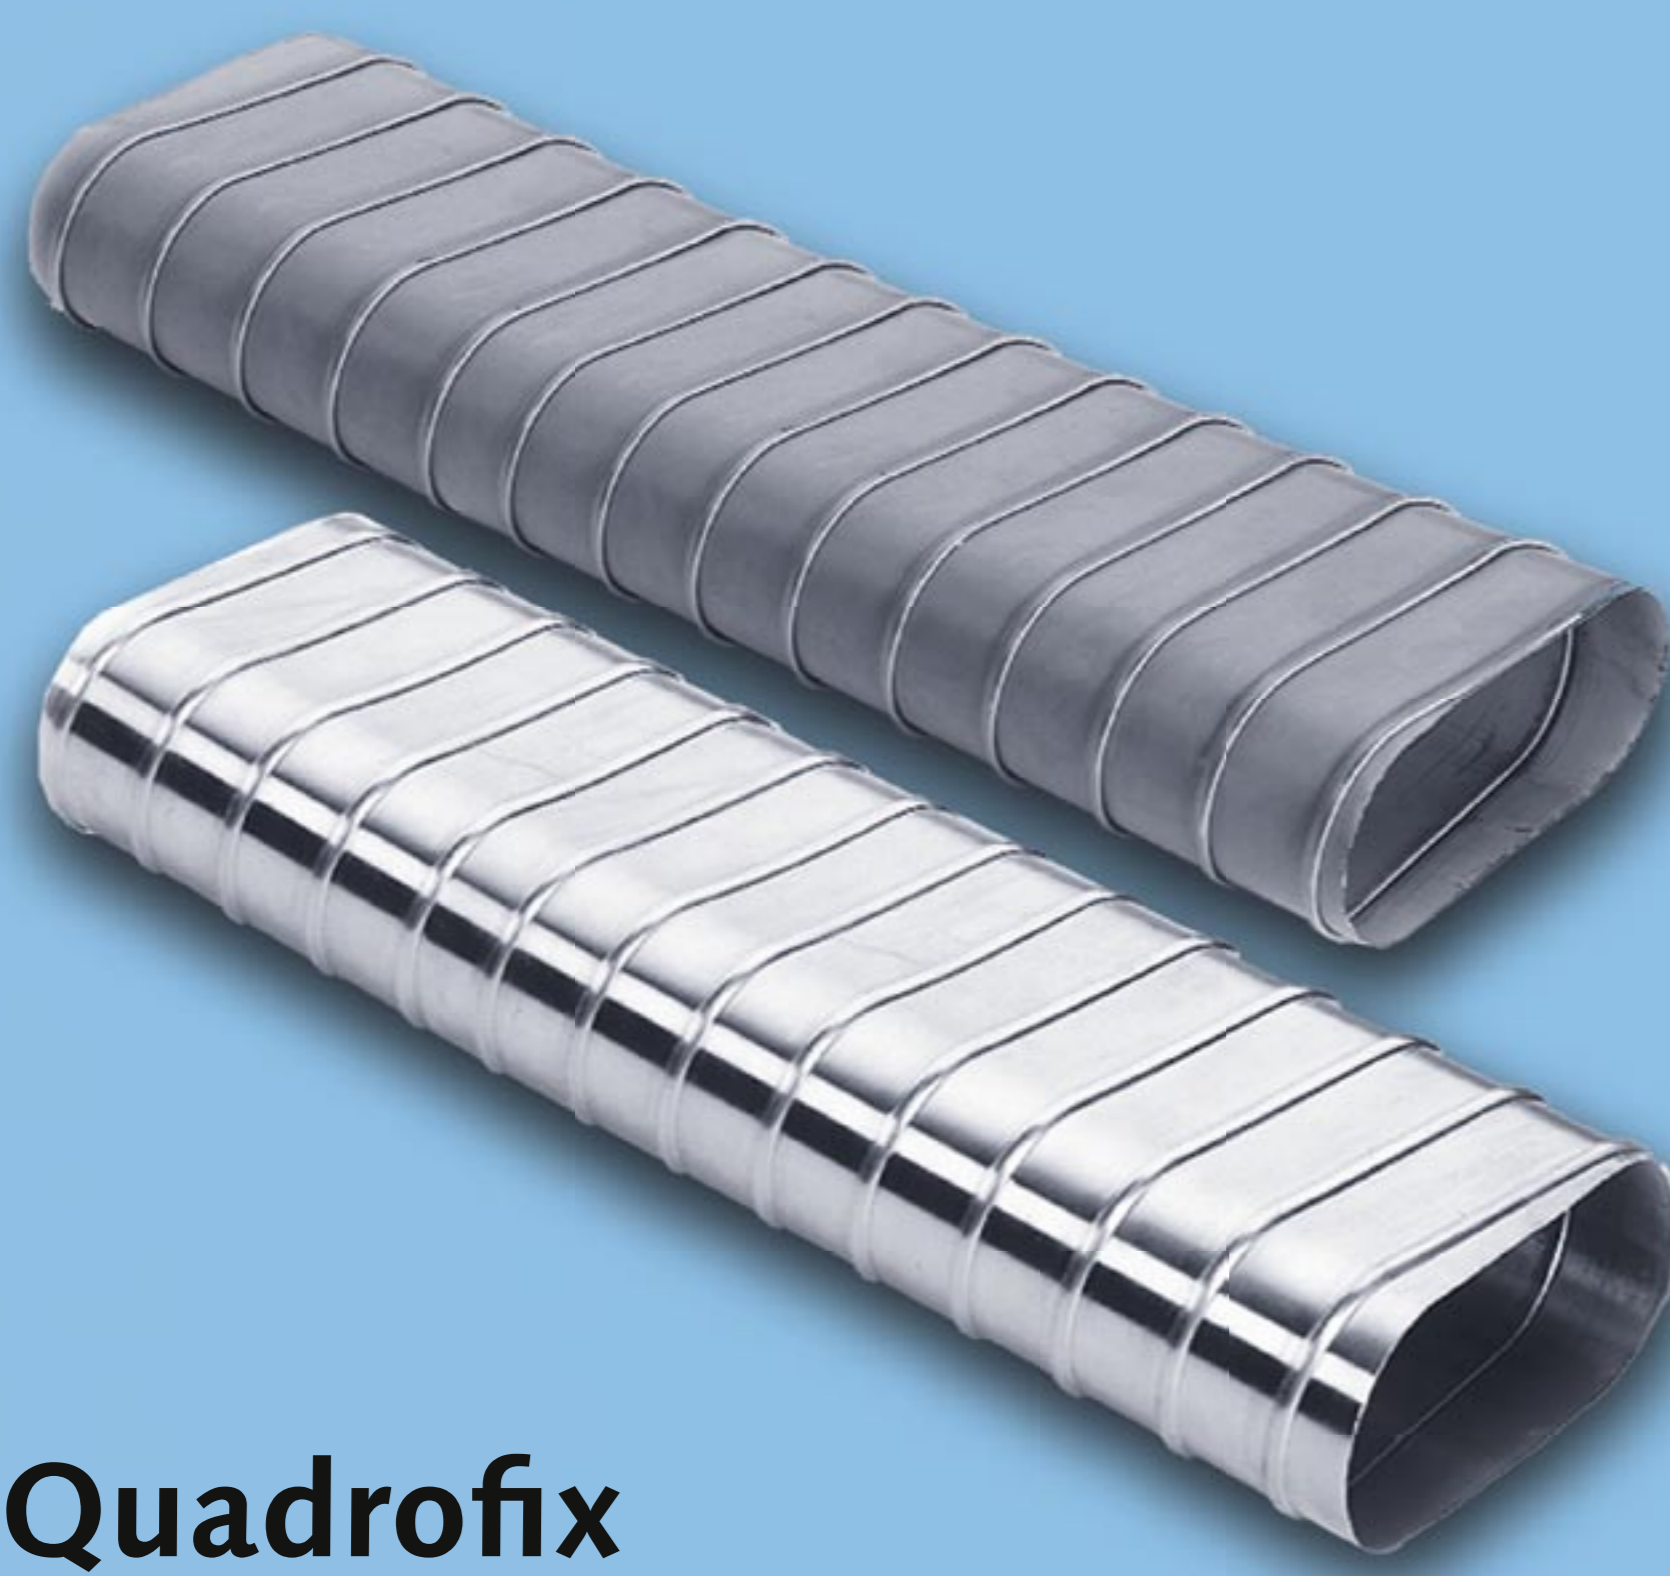

## Wohnungslüftung mit System!

Sorgfältig aufeinander  
abgestimmte Bauteile  
garantieren eine  
einwandfreie  
Funktion.  
Alle Bauteile sind  
aus hochwertigen  
Materialien  
hergestellt.

**Ab sofort  
verschiedene  
Luftdesign-  
Durchlässe  
lieferbar!**

Abluftventil ALF

Wand-Zuluftdurchlass BKZ

Abluftventil AVD

Quadrofix

Zuluftventil ZWD

Fußboden-/Wandaulass (Rohbauset)  
mit Lüftungsgitter (Fertigmontageset)  
Material Gitter: Edelstahl  
gebürstet, hochglanzpoliert oder weiß  
pulverbeschichtet