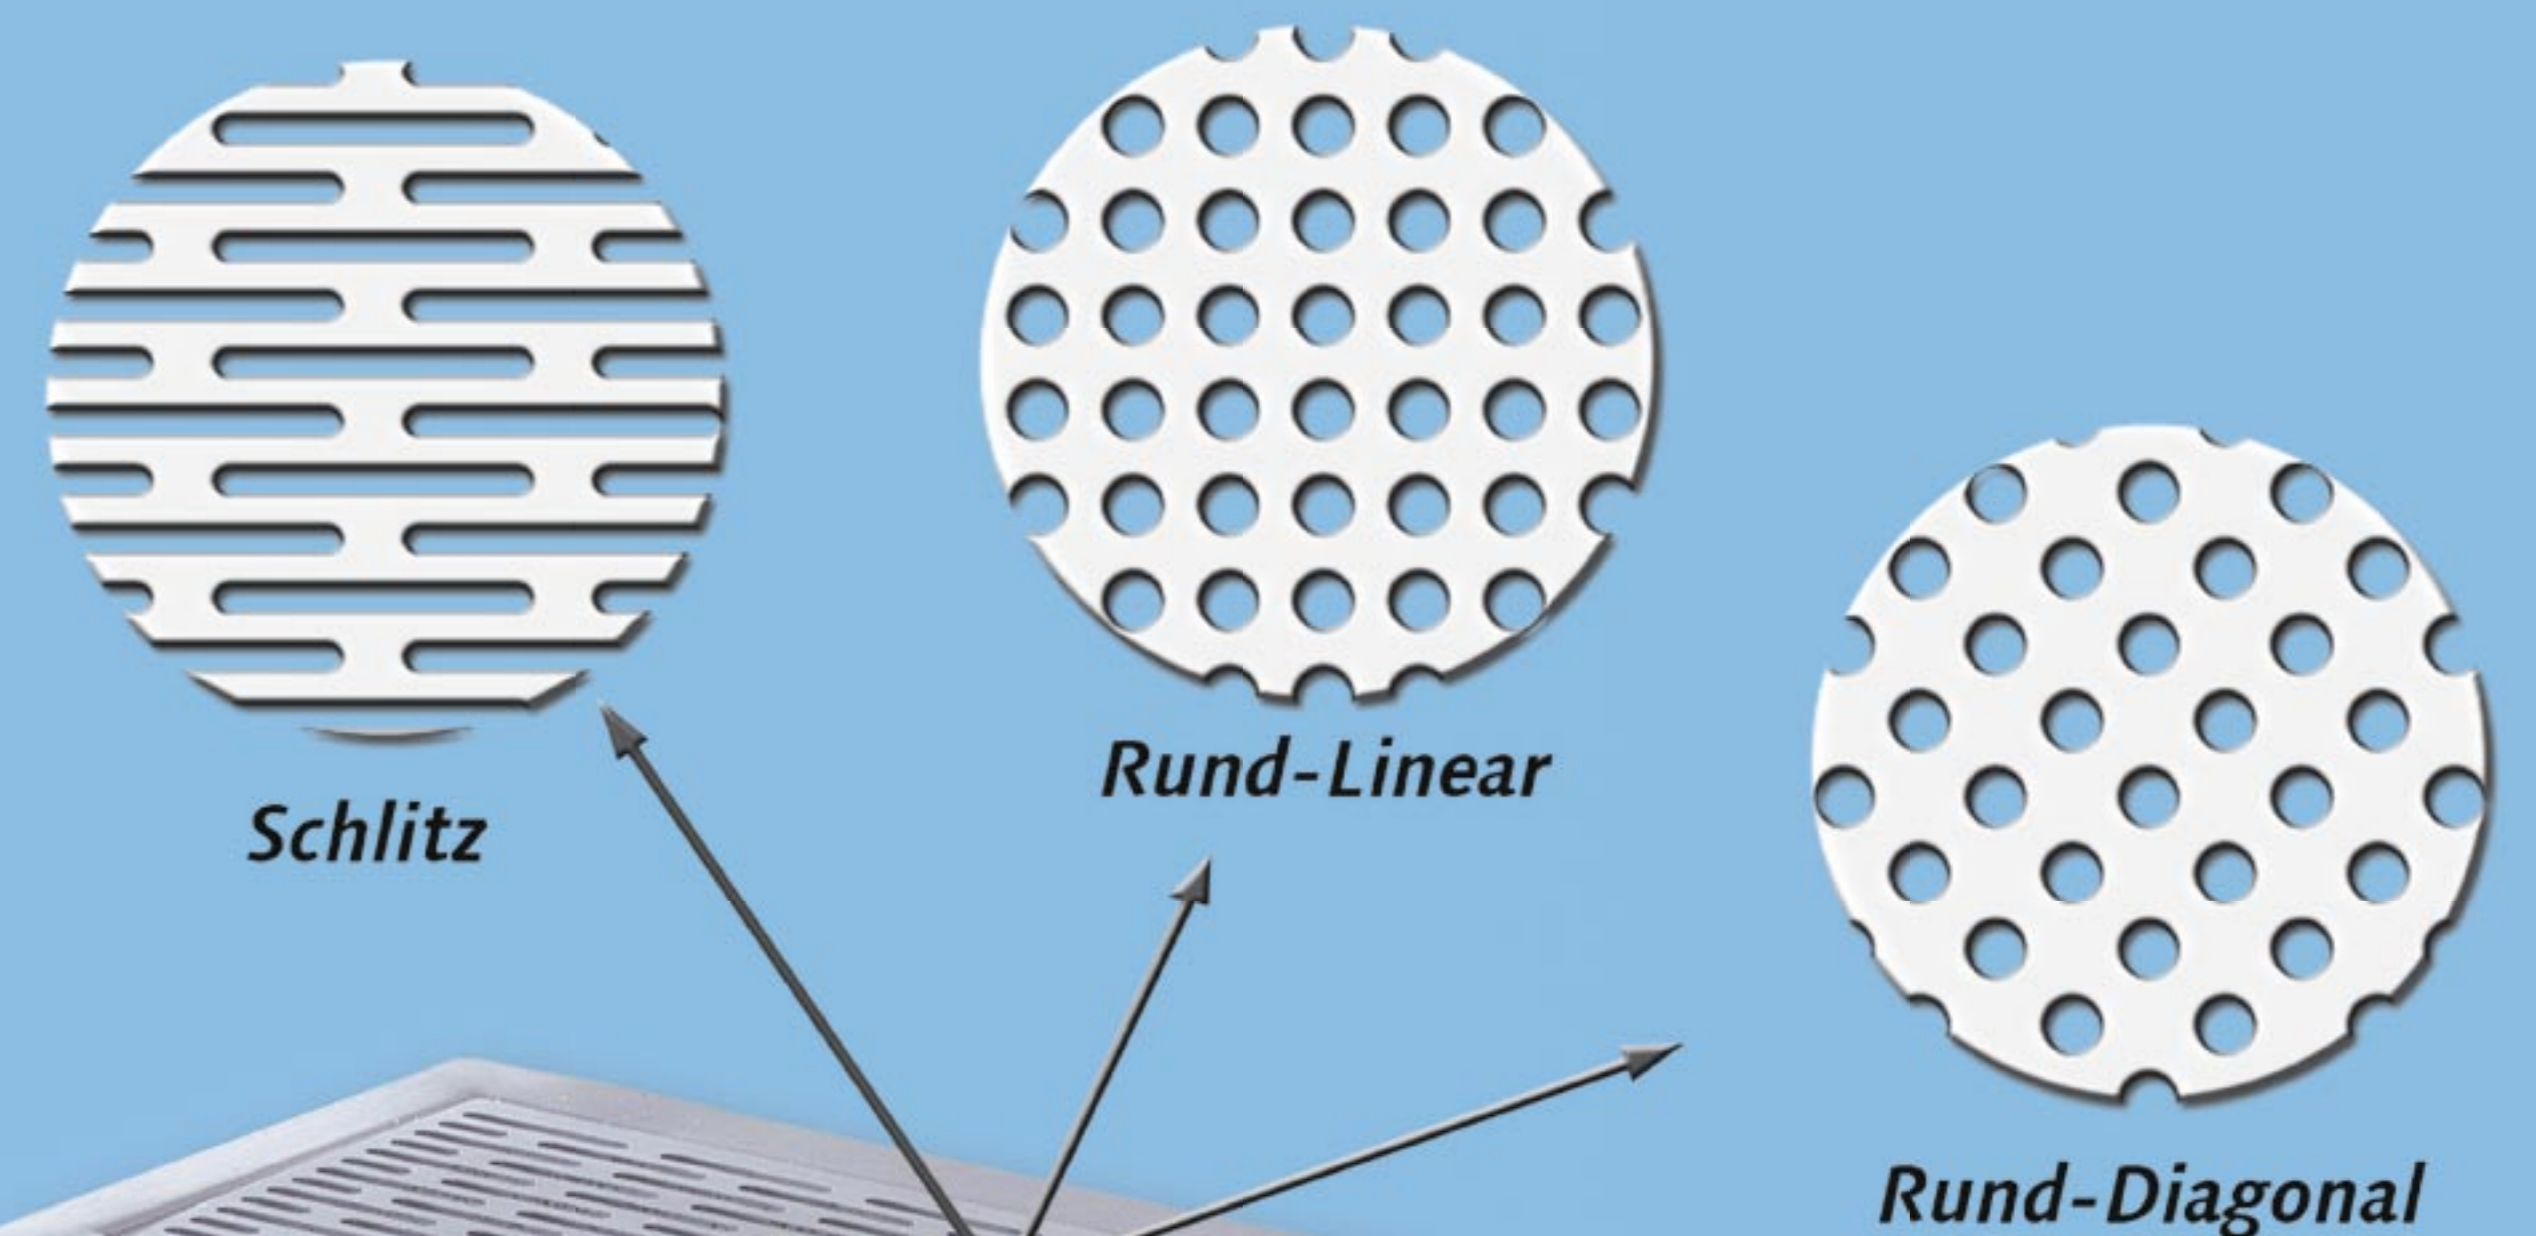

## Wohnungslüftung mit System!

Sorgfältig aufeinander  
abgestimmte Bauteile  
garantieren eine  
einwandfreie  
Funktion.  
Alle Bauteile sind  
aus hochwertigen  
Materialien  
hergestellt.

**Ab sofort  
verschiedene  
Luftdesign-  
Durchlässe  
lieferbar!**

Abluftventil ALF

Wand-Zuluftdurchlass BKZ

Abluftventil AVD

Quadrofix

Zuluftventil ZWD

Fußboden-/Wandaulass (Rohbauset)  
mit Lüftungsgitter (Fertigmontageset)  
Material Gitter: Edelstahl  
gebürstet, hochglanzpoliert oder weiß  
pulverbeschichtet