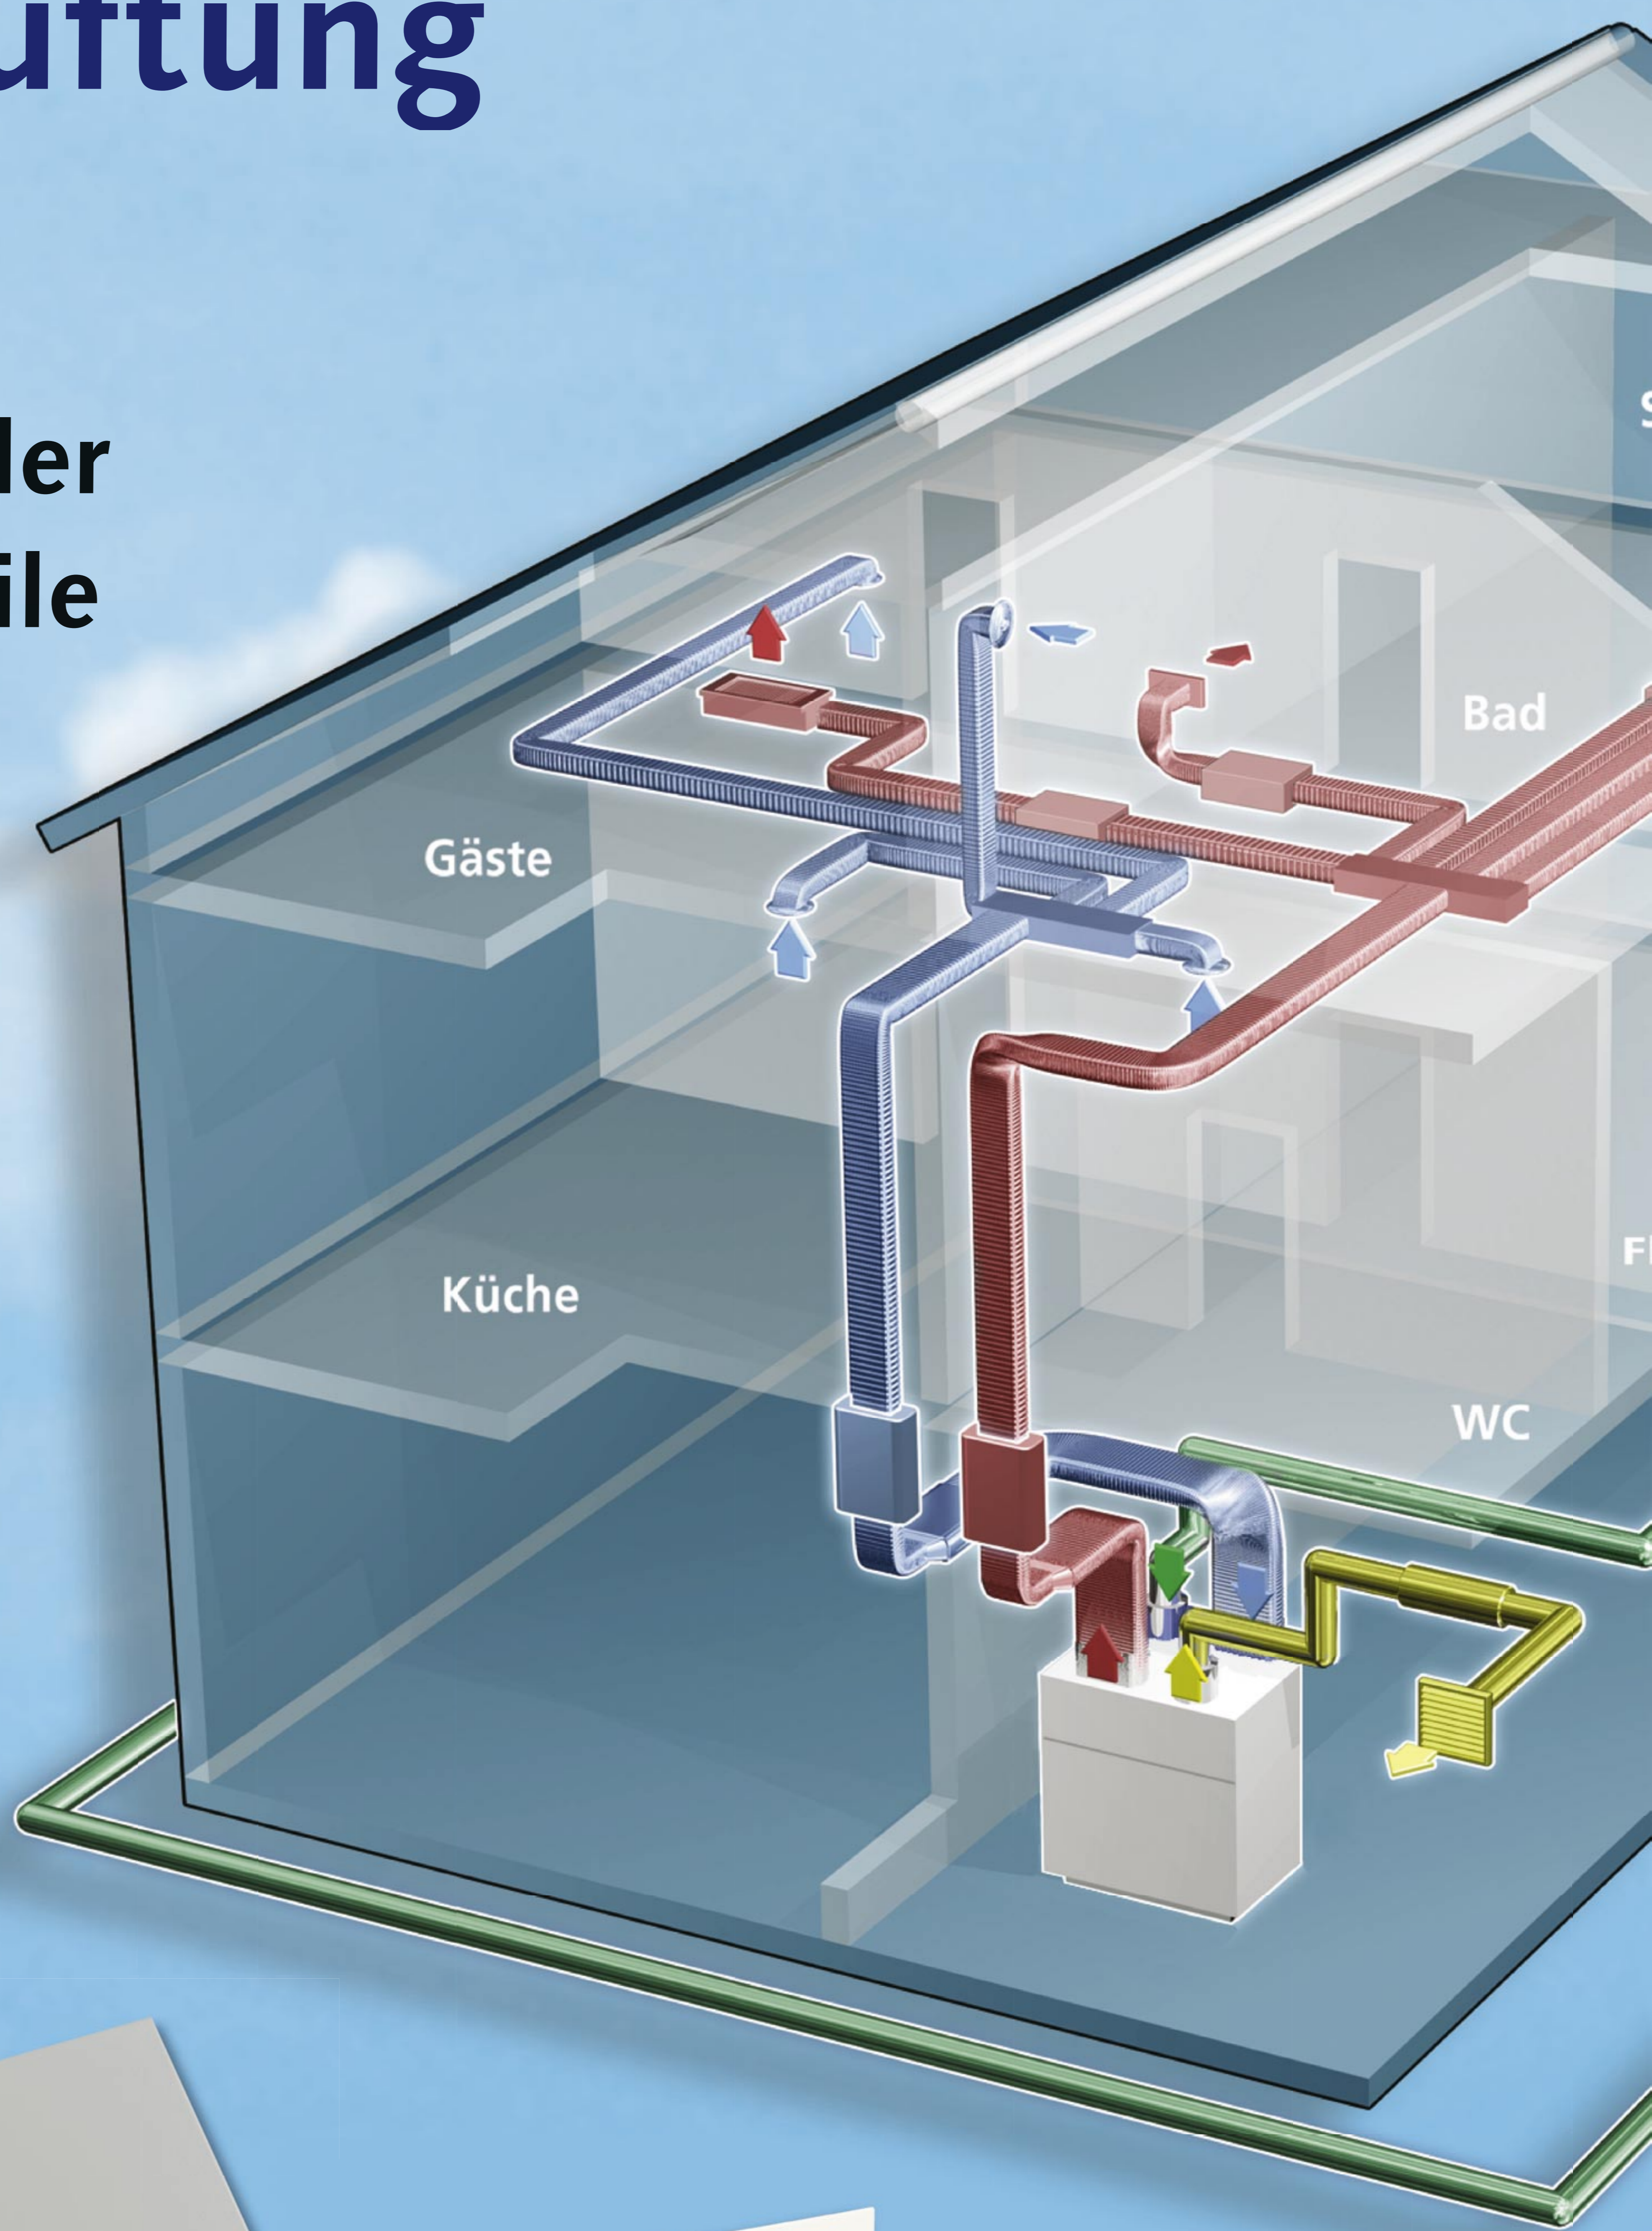

# westaflex

## Wohnungslüftung mit System!

Sorgfältig aufeinander  
abgestimmte Bauteile  
garantieren eine  
einwandfreie  
Funktion.  
Alle Bauteile sind  
aus hochwertigen  
Materialien  
hergestellt.

**Ab sofort  
verschiedene  
Luftdesign-  
Durchlässe  
lieferbar!**

Abluftventil ALF

Wand-Zuluftdurchlass BKZ

Abluftventil AVD

Quadrofix

Zuluftventil ZWD

Fußboden-/Wandaulass (Rohbauset)  
mit Lüftungsgitter (Fertigmontageset)  
Material Gitter: Edelstahl  
gebürstet, hochglanzpoliert oder weiß  
pulverbeschichtet