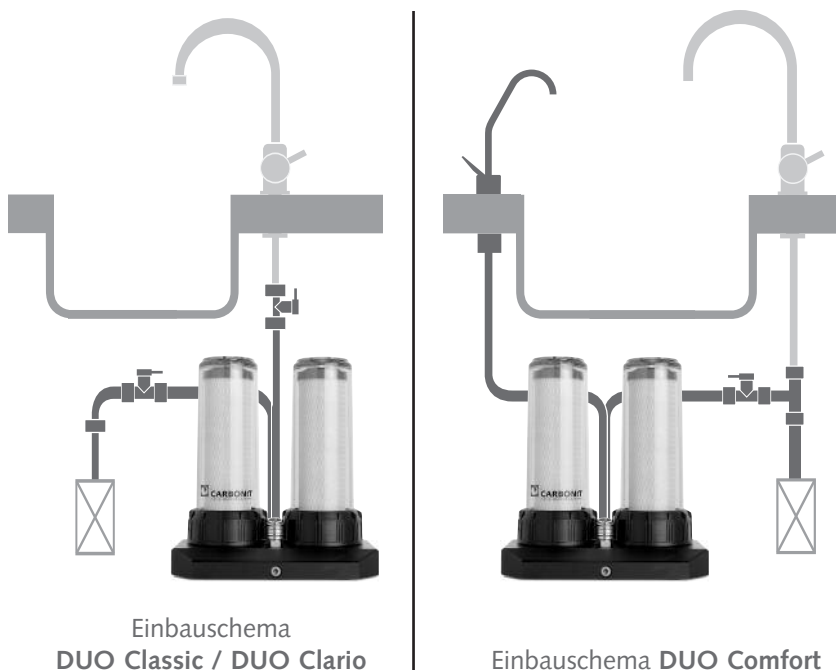

Anwendungsbereiche

Wasserfiltration in der Küche zur Erzeugung von gereinigtem Trinkwasser, auch bei hohen Blei- und Kupferkonzentrationen einsetzbar.

Sehr gut geeignet für die Zubereitung von Getränken, Kochwasser etc.

Technische Daten

Ausführung: Gerät zum Einbau unter der Spüle. DUO Classic bzw. DUO Clario wird zwischen Eckventil und vorhandener Armatur eingebaut. DUO Comfort hat einen separaten kleinen Wasserhahn. Der Geräteblock und die Überwurfmutter bestehen aus POM, die Klarsichttassen aus Grilamid.

Filtereinsatz: 2 x CARBONIT® Monoblock NFP Premium bzw. 2x NFP Clario (DUO Clario)

Leistung: ca. 300 Liter pro Stunde (DUO Classic bzw. DUO Comfort) bzw. ca. 800 Liter pro Stunde (DUO Clario) bei einem Wasserdruck von 4 bar und einer Wassertemperatur von 10°C. Zur Entnahme von Schadstoffen siehe Datenblatt Filterpatrone NFP bzw. NFP Clario.

Maße: Filtereinheit ohne Anschlüsse (B x H x T): 28 x 30 x 15 cm; Länge der Flexschläuche: 2 Stück je ca. 80 cm, DUO Comfort enthält zusätzlich 1 Flexschlauch mit ca. 30 cm sowie einen kleinen Wasserhahn.

Gewicht: Komplett trocken ca. 4,5 kg, komplett nass ca. 6,5 kg

Temperatur: Aus technischen Gründen ist der Einsatz nur bei Kaltwasser zulässig, vor Frost schützen.

Lieferumfang

Komplettes Filtergerät mit umfangreichem Installationsmaterial (T-Stück, Absperrkugelventile, Flexschläuche, Verschraubung, Schnellkupplungen, Dichtungen; das Gerät DUO Comfort enthält einen Wasserhahn). Zwei Filterpatronen **CARBONIT® Monoblock NFP Premium** (DUO Classic bzw. DUO Comfort) bzw. **NFP Clario** (DUO Clario) sind enthalten.

Preise gemäß aktueller Preisliste

FILTER VON CARBONIT: MADE IN GERMANY